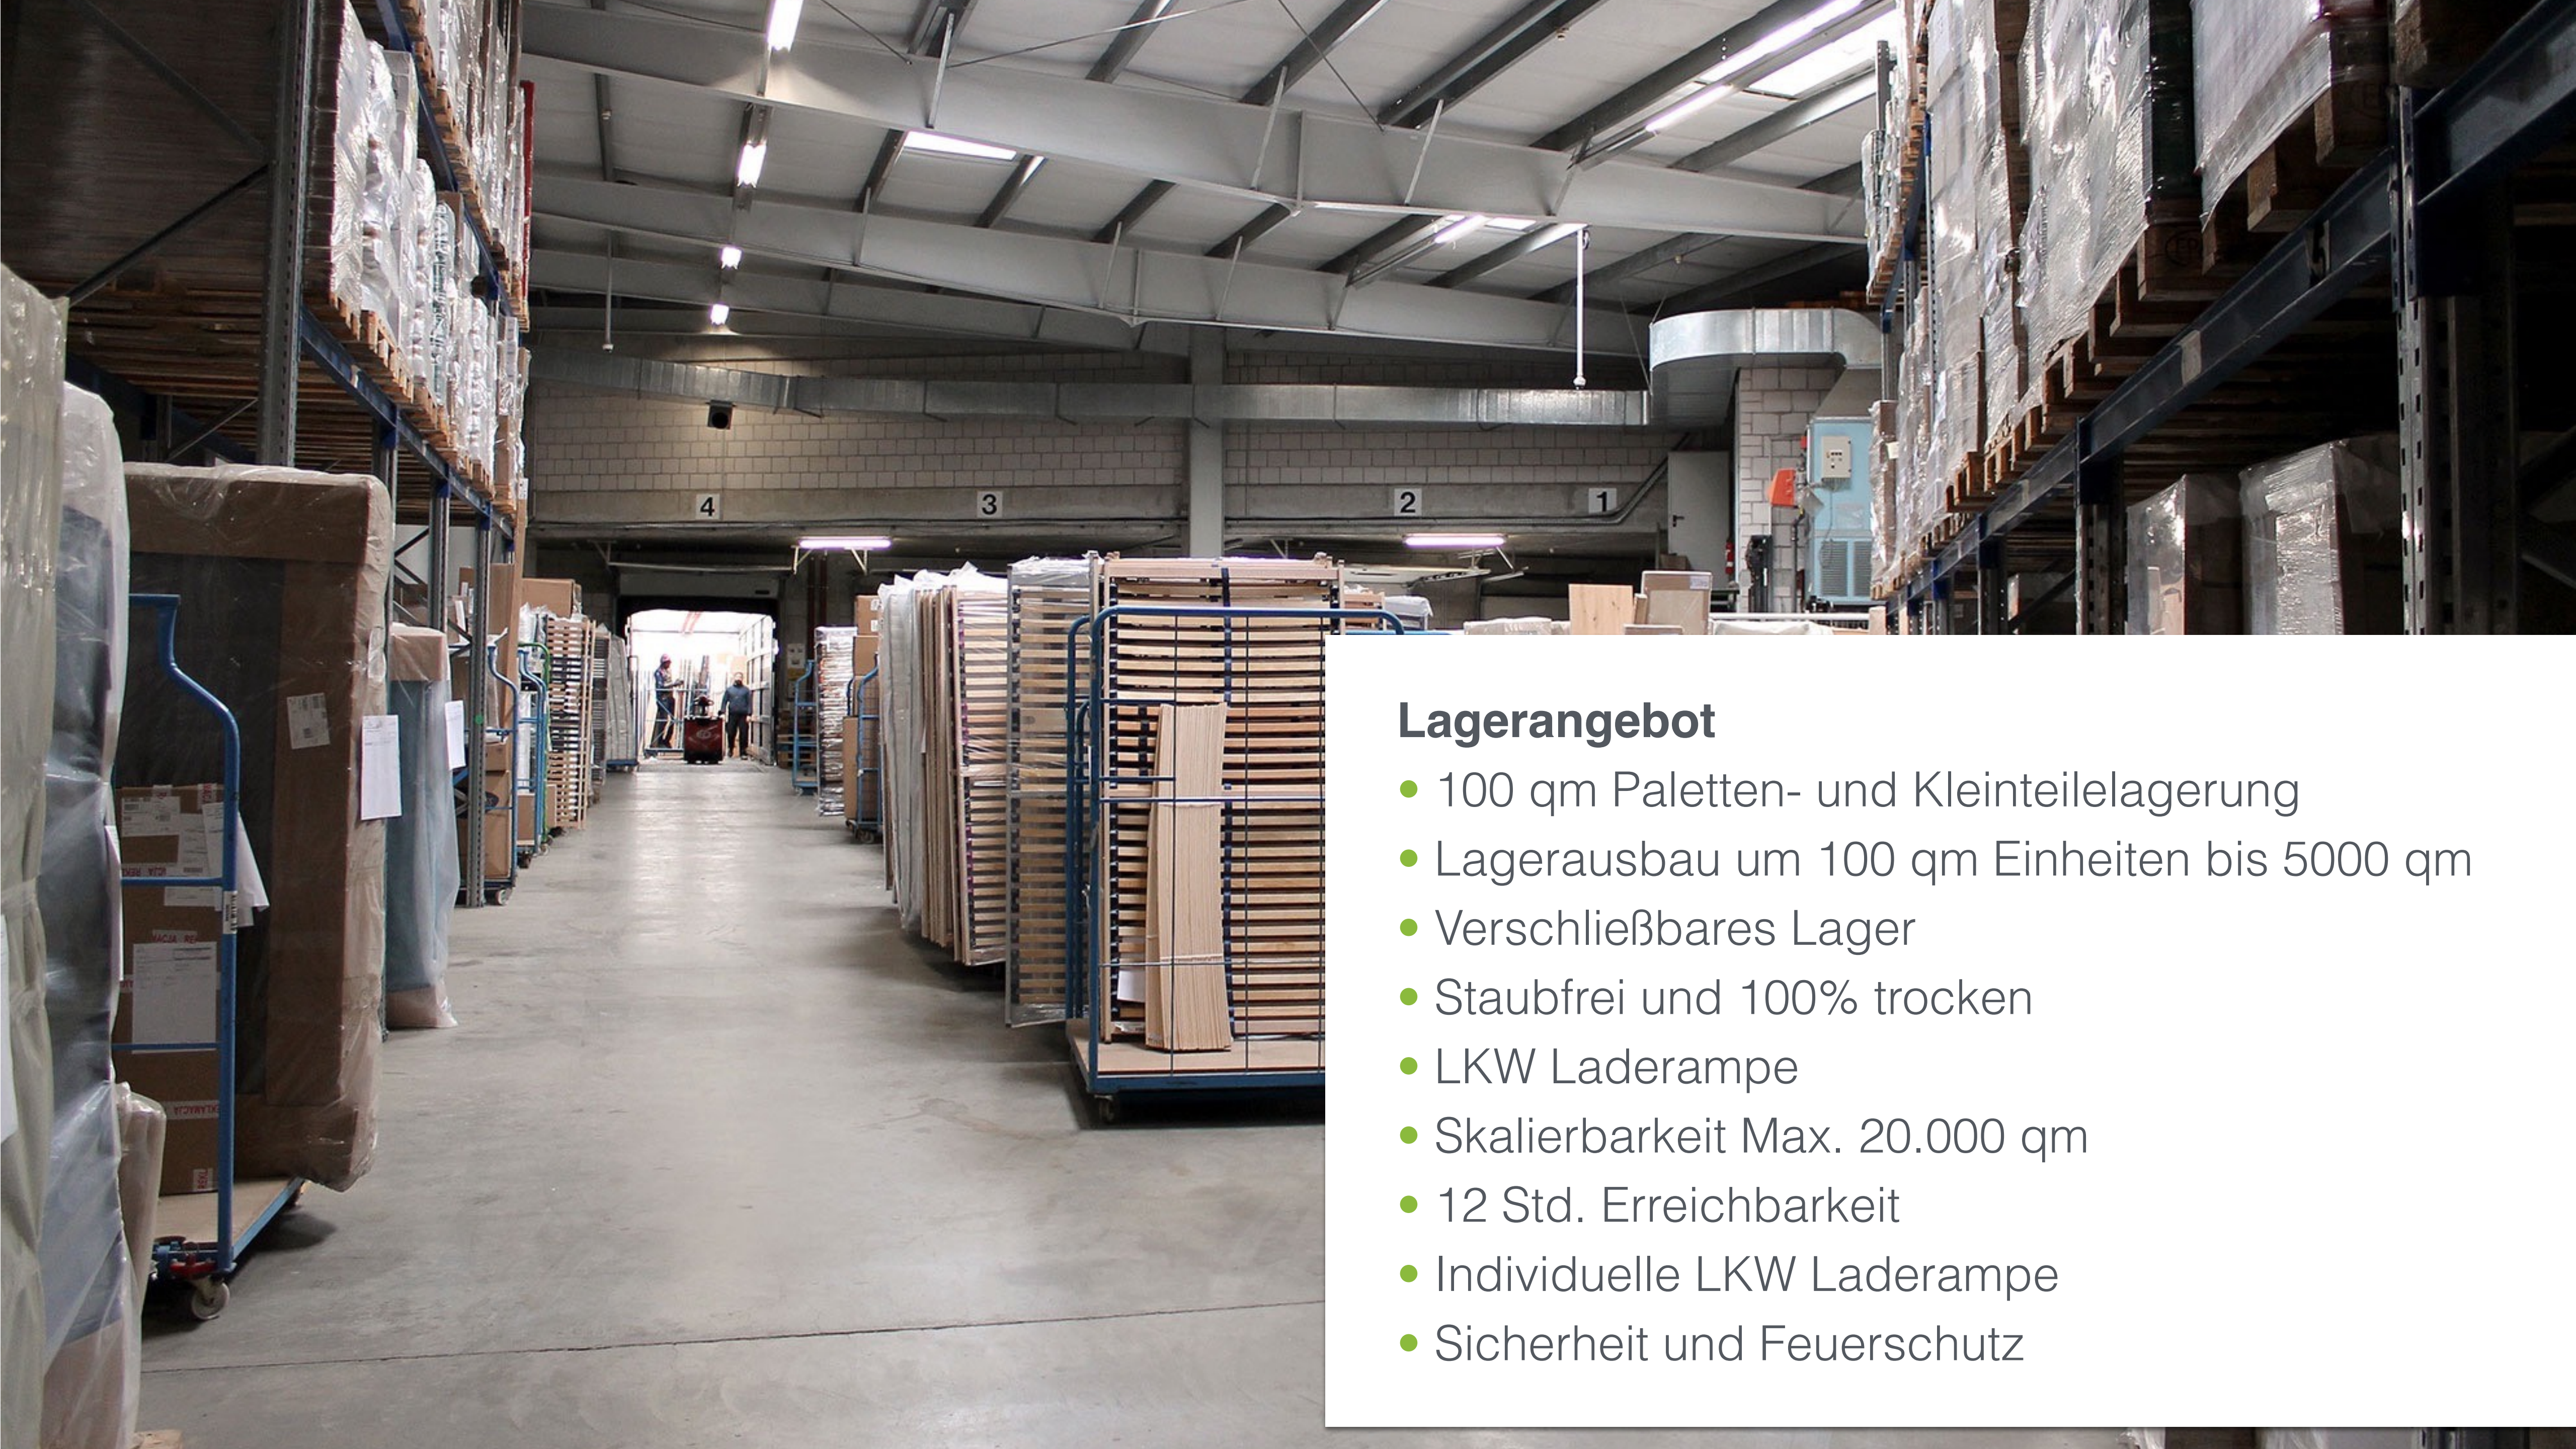

Individuelle Verpackungslösungen für jedes Kunstwerk

- Spezialkartons, Kantenschutz und stoßsichere Polstermaterialien
- Klimakontrollierte Transporte für empfindliche Exponate
- Maßgeschneiderte Holzkisten für wertvolle Skulpturen

Maximale Sicherheit für Ihre Kunst

- GPS-Tracking: Ihr Kunstwerk kann jederzeit nachverfolgt werden
- Versicherungsschutz: Volle Absicherung für alle Transporte
- Spezialisierte Kunstlogistiker mit Erfahrung in Museums- und Auktionstransporten

Kunstlagerung

- Möglichkeiten zu temporärer Zwischenlagerung
- viel Platz auch für große Kunstwerke
- staubfrei und 100% trocken
- keine Bodenlagerung, Schutz vor Insekten

Lagerangebot

- 100 qm Paletten- und Kleinteilelagerung
- Lagerausbau um 100 qm Einheiten bis 5000 qm
- Verschließbares Lager
- Staubfrei und 100% trocken
- LKW Laderampe
- Skalierbarkeit Max. 20.000 qm
- 12 Std. Erreichbarkeit
- Individuelle LKW Laderampe
- Sicherheit und Feuerschutz